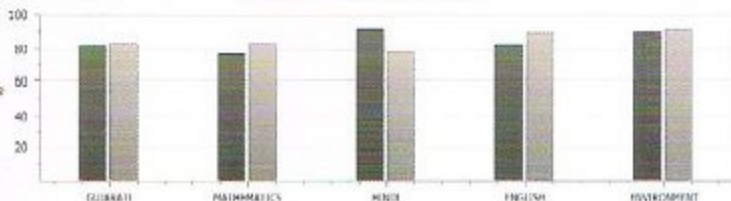

Attendance : 230 / 237

Percentage : 86.79 %

Promoted To Std : 6

Grade : A2

Result : PASS

Personality Development Evaluation Grade : A1

Overall Grade : A2

COMPREHENSIVE EVALUATION

- નોંધ :
- (*) સંબંધિત મુદ્દા નમૂનામાં સંપૂર્ણ નથી અને કોડ પૂર્ણિત છે.
 - શાળા કોલેજ માંથી પાસીસીએસે તા. ૨૫/૦૪/૨૦૨૩ સુધીમાં L.C ફર્મ અરજાનું સંબંધિત ત્રી નવા સરખી નિવન પ્રમાણે ફો મેકમાં પુરવે.
 - શાળામાં સર તા. ૨૦/૦૪/૨૦૨૩ને સોમવારના રોજ શો શાળાનું કોલેજિયલ સર્વે થયું સંબંધિત.
 - શાળાનો સમય સોમ થી શુક્ર સપ્તાહ ૧૨:૩૦ થી ૫:૩૦ અને સપ્તાહિ સપ્તાહે ૭:૦૦ થી ૧૧:૩૦ નો સંબંધિત.